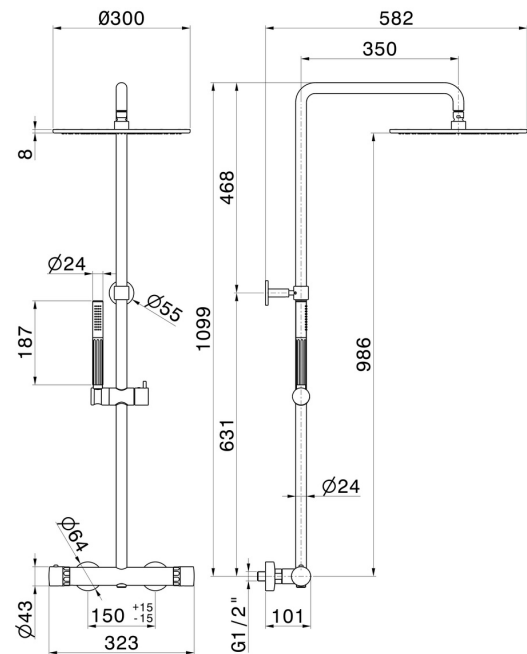

72951.01.093

Colonne de douche courte, corps froid - finition Matt Black

Avec mitigeur thermostatique externe doté de déviateur, pomme de douche et douchette.

Matt Black

CARACTÉRISTIQUES

Matériau	Laiton/Marbre
Technologie	Save Water
Installation	Murale
Type d'inverseur	Inverseur mécanique
Mitigeur d'eau	Thermostatique

DESSIN TECHNIQUE

72951.01.093

Colonne de douche courte, corps froid - finition Matt Black

FINITIONS DISPONIBLES

01.093

Matt Black

01.014

finition Matt White