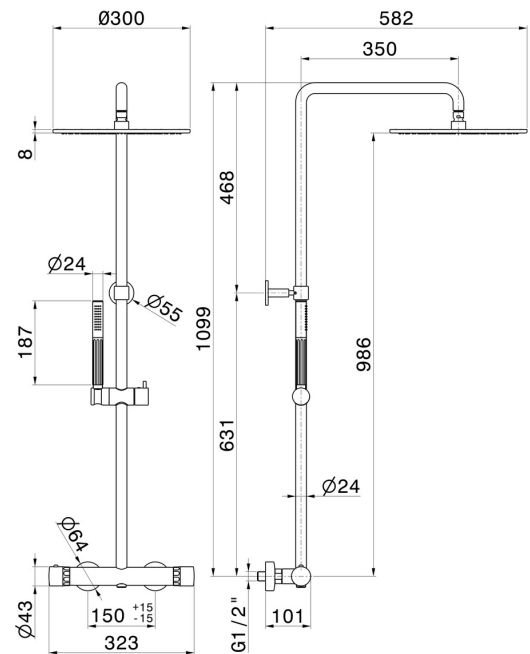

72951.21.018

Colonne de douche courte, corps froid - finition Chrome

Avec mitigeur thermostatique externe doté de déviateur, pomme de douche et douchette.

Chrome

CARACTÉRISTIQUES

Matériau	Laiton/Marbre
Technologie	Save Water
Installation	Murale
Type d'inverseur	Inverseur mécanique
Mitigeur d'eau	Thermostatique

DESSIN TECHNIQUE

72951.21.018

Colonne de douche courte, corps froid - finition Chrome

FINITIONS DISPONIBLES

21.018

Chrome

01.014

finition Matt White