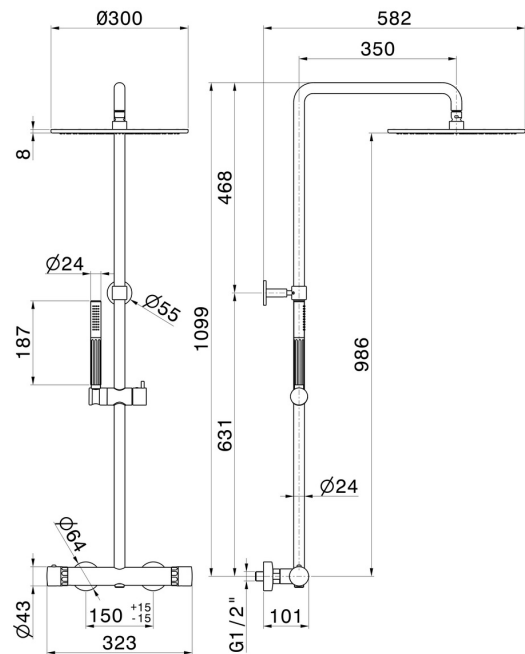

## 72951.59.064

Colonne de douche courte, corps froid - finition PVD Brushed Gun Metal

Avec mitigeur thermostatique externe doté de déviateur, pomme de douche et douchette.

PVD Brushed Gun Metal

### DESSIN TECHNIQUE

**72951.59.064**

Colonne de douche courte, corps froid - finition PVD Brushed Gun Metal

**61.020**

finition PVD Glossy Gold