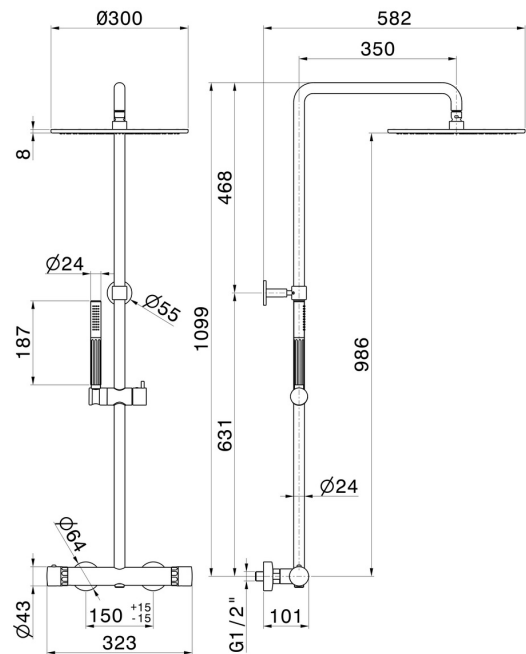

72951.59.066

Colonne de douche courte, corps froid - finition PVD Brushed steel

Avec mitigeur thermostatique externe doté de déviateur, pomme de douche et douchette.

PVD Brushed steel

CARACTÉRISTIQUES

Matériau	Laiton/Marbre
Technologie	Save Water
Installation	Murale
Type d'inverseur	Inverseur mécanique
Mitigeur d'eau	Thermostatique

DESSIN TECHNIQUE

72951.59.066

Colonne de douche courte, corps froid - finition PVD Brushed steel

FINITIONS DISPONIBLES

59.066

PVD Brushed steel

01.014

finition Matt White