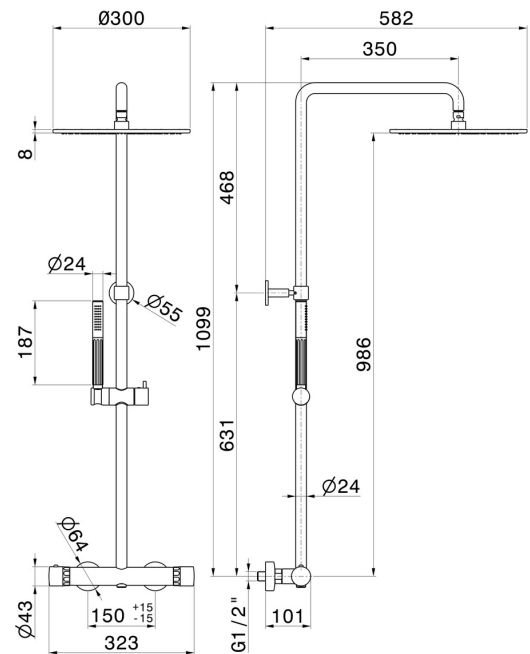

72951.59.098

Colonne de douche courte, corps froid - finition PVD Brushed Pale Gold

Avec mitigeur thermostatique externe doté de déviateur, pomme de douche et douchette.

PVD Brushed Pale Gold

CARACTÉRISTIQUES

Matériau	Laiton/Marbre
Technologie	Save Water
Installation	Murale
Type d'inverseur	Inverseur mécanique
Mitigeur d'eau	Thermostatique

DESSIN TECHNIQUE

72951.59.098

Colonne de douche courte, corps froid - finition PVD Brushed Pale Gold