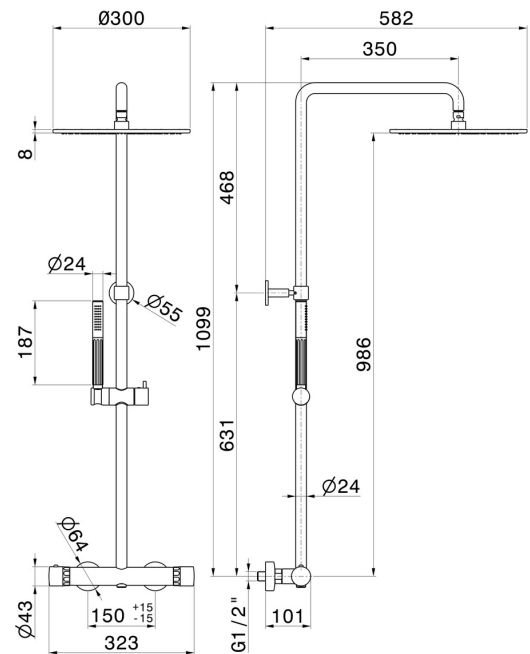

72951.61.020

Colonne de douche courte, corps froid - finition PVD Glossy Gold

Avec mitigeur thermostatique externe doté de déviateur, pomme de douche et douchette.

PVD Glossy Gold

CARACTÉRISTIQUES

Matériau	Laiton/Marbre
Technologie	Save Water
Installation	Murale
Type d'inverseur	Inverseur mécanique
Mitigeur d'eau	Thermostatique

DESSIN TECHNIQUE

72951.61.020

Colonne de douche courte, corps froid - finition PVD Glossy Gold

FINITIONS DISPONIBLES

61.020

PVD Glossy Gold

01.014

finition Matt White