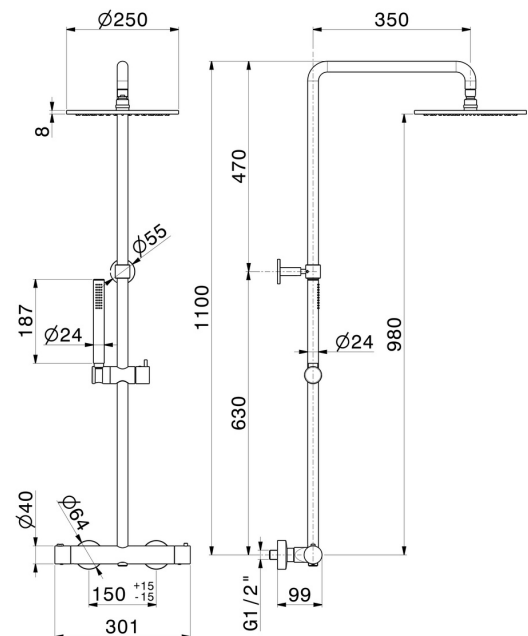

70050.01.093

Colonne de douche courte corps froid avec mitigeur thermostatique externe doté de déviateur, ciel de pluie et douchette en laiton - finition Matt Black

Matt Black

CARACTÉRISTIQUES

Matériau	Laiton
Technologie	Save Water
Installation	Murale
Mitigeur d'eau	Thermostatique

DESSIN TECHNIQUE

70050.01.093

Colonne de douche courte corps froid avec mitigeur thermostatique externe doté de déviateur, ciel de pluie et douchette en laiton - finition Matt Black

FINITIONS DISPONIBLES