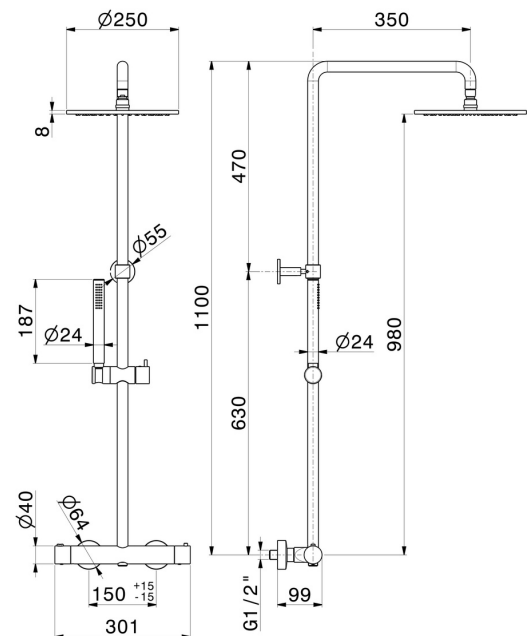

## 70050.47.083

Colonne de douche courte corps froid avec mitigeur thermostatique externe doté de déviateur, ciel de pluie et douchette en laiton - finition Groove Bronze

Groove Bronze

### DESSIN TECHNIQUE

**70050.47.083**

Colonne de douche courte corps froid avec mitigeur thermostatique externe doté de déviateur, ciel de pluie et douchette en laiton - finition Groove Bronze