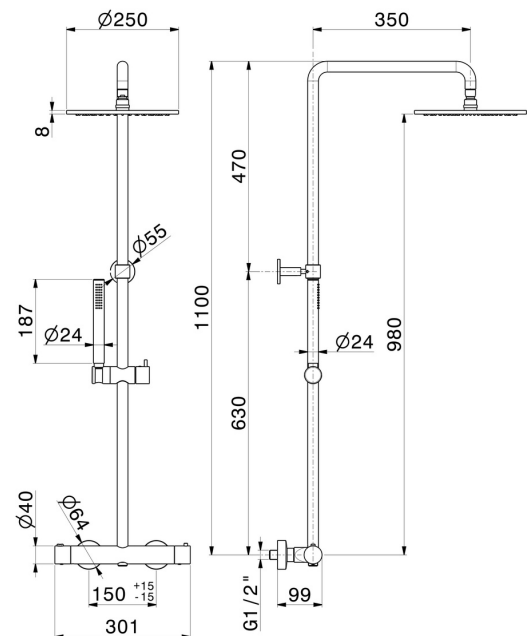

70050.58.063

Colonne de douche courte corps froid avec mitigeur thermostatique externe doté de déviateur, ciel de pluie et douchette en laiton - finition PVD Gun Metal

PVD Gun Metal

CARACTÉRISTIQUES

Matériau	Laiton
Technologie	Save Water
Installation	Murale
Mitigeur d'eau	Thermostatique

DESSIN TECHNIQUE

70050.58.063

Colonne de douche courte corps froid avec mitigeur thermostatique externe doté de déviateur, ciel de pluie et douchette en laiton - finition PVD Gun Metal

FINITIONS DISPONIBLES