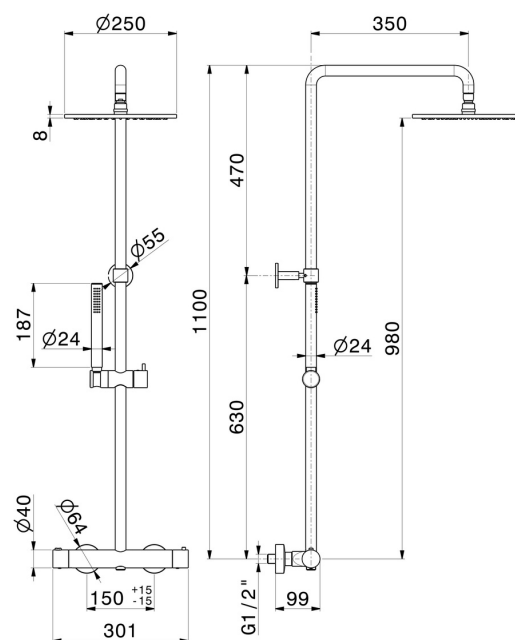

## 70050.M0.071

Colonne de douche courte corps froid avec mitigeur thermostatique externe doté de déviateur, ciel de pluie et douchette en laiton - finition Gold Satin

### CARACTÉRISTIQUES

Matériau	<b>Laiton</b>
Technologie	<b>Save Water</b>
Installation	<b>Murale</b>
Mitigeur d'eau	<b>Thermostatique</b>

### DESSIN TECHNIQUE

**70050.M0.071**

Colonne de douche courte corps froid avec mitigeur thermostatique externe doté de déviateur, ciel de pluie et douchette en laiton - finition Gold Satin

**FINITIONS DISPONIBLES**