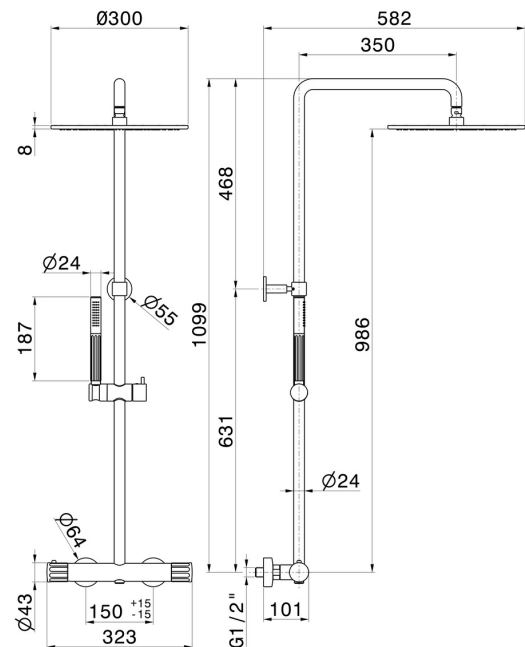

## 72851.01.014

Colonne de douche courte, corps froid avec mitigeur thermostatique externe doté de déviateur, pomme de douche et douchette - finition Matt White

### DESSIN TECHNIQUE

**72851.01.014**

Colonne de douche courte, corps froid avec mitigeur thermostatique externe doté de déviateur, pomme de douche et douchette - finition Matt White

**FINITIONS DISPONIBLES**