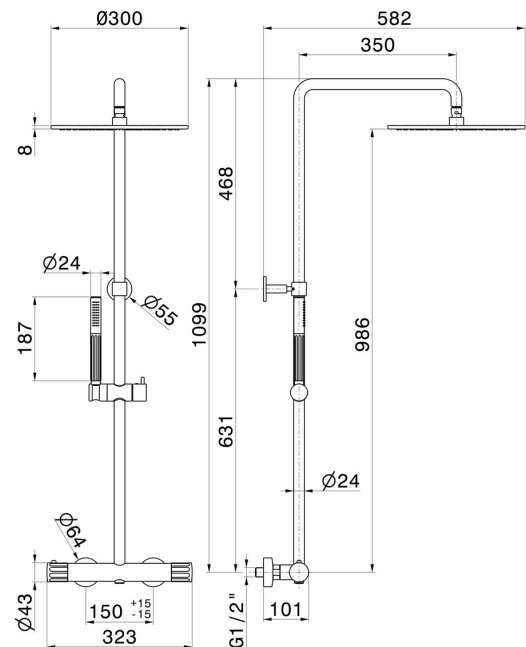

72851.01.093

Colonne de douche courte, corps froid avec mitigeur thermostatique externe doté de déviateur, pomme de douche et douchette - finition Matt Black

CARACTÉRISTIQUES

Matériau	Laiton
Technologie	Save Water
Installation	Murale
Type de commande	Monocommande
Type d'inverseur	Inverseur mécanique
Mitigeur d'eau	Thermostatique

DESSIN TECHNIQUE

72851.01.093

Colonne de douche courte, corps froid avec mitigeur thermostatique externe doté de déviateur, pomme de douche et douchette - finition Matt Black

FINITIONS DISPONIBLES

01.093

Matt Black