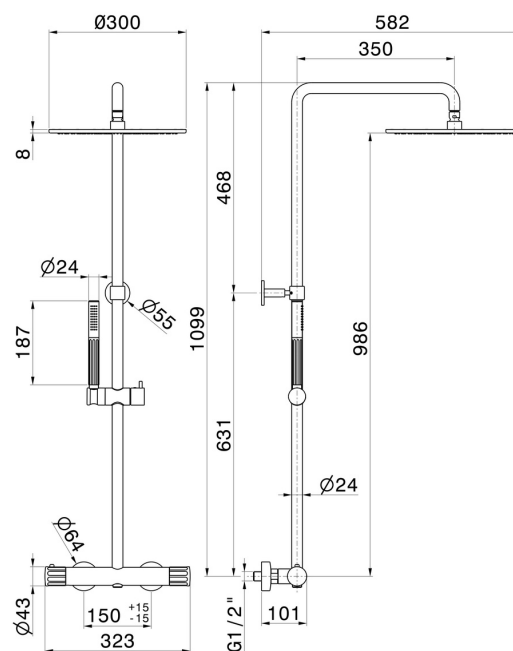

72851.21.018

Colonne de douche courte, corps froid avec mitigeur thermostatique externe doté de déviateur, pomme de douche et douchette - finition Chrome

Chrome

CARACTÉRISTIQUES

Matériau	Laiton
Technologie	Save Water
Installation	Murale
Type de commande	Monocommande
Type d'inverseur	Inverseur mécanique
Mitigeur d'eau	Thermostatique

DESSIN TECHNIQUE

72851.21.018

Colonne de douche courte, corps froid avec mitigeur thermostatique externe doté de déviateur, pomme de douche et douchette - finition Chrome

FINITIONS DISPONIBLES

21.018

Chrome