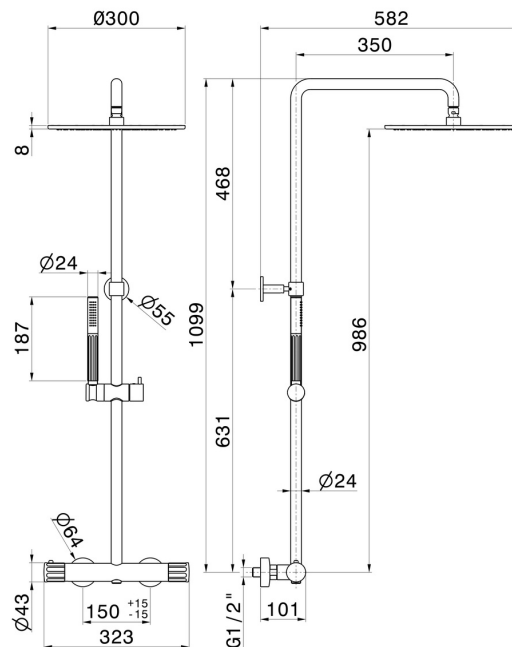

72851.59.064

Colonne de douche courte, corps froid avec mitigeur thermostatique externe doté de déviateur, pomme de douche et douchette - finition PVD Brushed Gun Metal

PVD Brushed Gun Metal

CARACTÉRISTIQUES

Matériau	Laiton
Technologie	Save Water
Installation	Murale
Type de commande	Monocommande
Type d'inverseur	Inverseur mécanique
Mitigeur d'eau	Thermostatique

DESSIN TECHNIQUE

72851.59.064

Colonne de douche courte, corps froid avec mitigeur thermostatique externe doté de déviateur, pomme de douche et douchette - finition PVD Brushed Gun Metal