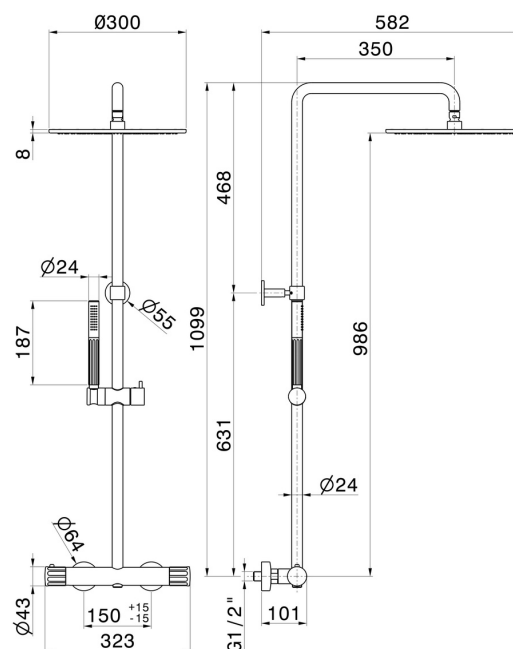

72851.59.066

Colonne de douche courte, corps froid avec mitigeur thermostatique externe doté de déviateur, pomme de douche et douchette - finition PVD Brushed steel

CARACTÉRISTIQUES

Matériau	Laiton
Technologie	Save Water
Installation	Murale
Type de commande	Monocommande
Type d'inverseur	Inverseur mécanique
Mitigeur d'eau	Thermostatique

DESSIN TECHNIQUE

72851.59.066

Colonne de douche courte, corps froid avec mitigeur thermostatique externe doté de déviateur, pomme de douche et douchette - finition PVD Brushed steel

FINITIONS DISPONIBLES

59.066

PVD Brushed steel

01.014

finition Matt White

01.093

finition Matt Black

21.018

finition Chrome