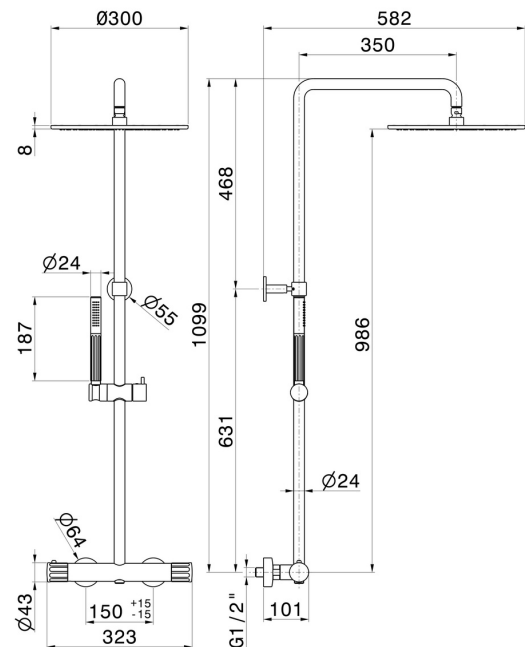

## 72851.59.067

Colonne de douche courte, corps froid avec mitigeur thermostatique externe doté de déviateur, pomme de douche et douchette - finition PVD Brushed Copper Bronze

PVD Brushed Copper Bronze

### DESSIN TECHNIQUE

**72851.59.067**

Colonne de douche courte, corps froid avec mitigeur thermostatique externe doté de déviateur, pomme de douche et douchette - finition PVD Brushed Copper Bronze

**61.020**

finition PVD Glossy Gold