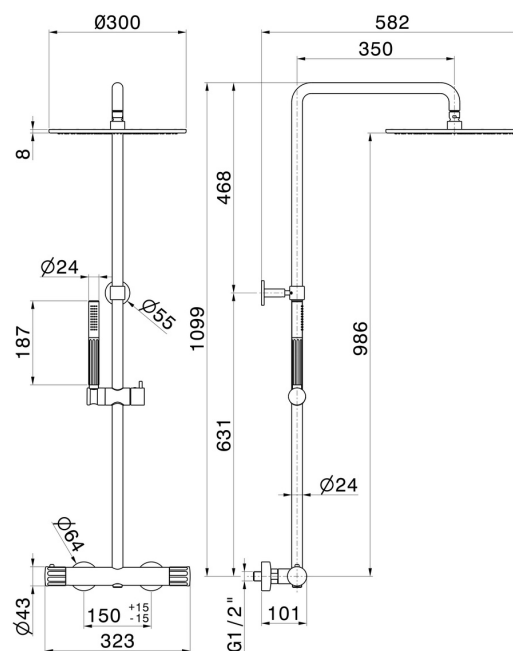

72851.61.020

Colonne de douche courte, corps froid avec mitigeur thermostatique externe doté de déviateur, pomme de douche et douchette - finition PVD Glossy Gold

CARACTÉRISTIQUES

Matériau	Laiton
Technologie	Save Water
Installation	Murale
Type de commande	Monocommande
Type d'inverseur	Inverseur mécanique
Mitigeur d'eau	Thermostatique

DESSIN TECHNIQUE

72851.61.020

Colonne de douche courte, corps froid avec mitigeur thermostatique externe doté de déviateur, pomme de douche et douchette - finition PVD Glossy Gold

FINITIONS DISPONIBLES

61.020