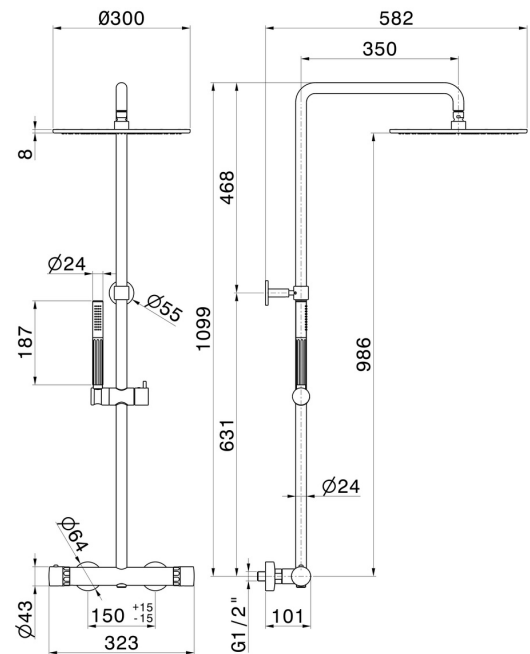

73051.01.014

Colonne de douche courte, corps froid avec mitigeur thermostatique externe doté de déviateur, pomme de douche et douchette - finition Matt White

CARACTÉRISTIQUES

Matériau	Laiton/Marbre
Technologie	Save Water
Installation	Murale
Type de commande	Monocommande
Type d'inverseur	Inverseur mécanique
Sorties	2 Sorties
Mitigeur d'eau	Thermostatique

DESSIN TECHNIQUE

73051.01.014

Colonne de douche courte, corps froid avec mitigeur thermostatique externe doté de déviateur, pomme de douche et douchette - finition Matt White

FINITIONS DISPONIBLES

01.014

Matt White