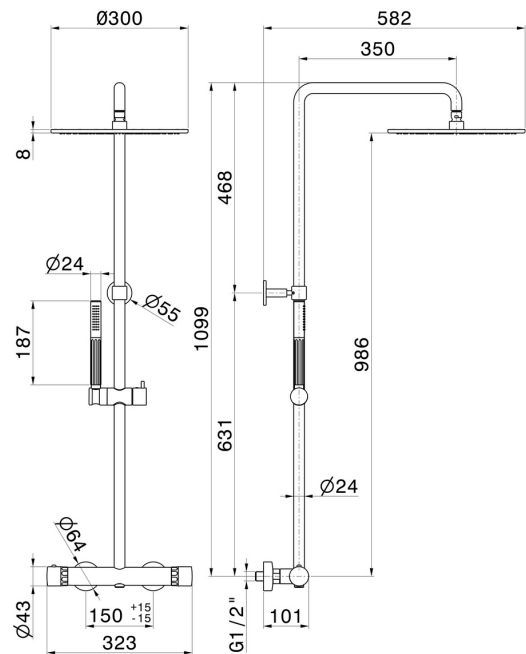

## 73051.01.093

Colonne de douche courte, corps froid avec mitigeur thermostatique externe doté de déviateur, pomme de douche et douchette - finition Matt Black

### CARACTÉRISTIQUES

Matériau	<b>Laiton/Marbre</b>
Technologie	<b>Save Water</b>
Installation	<b>Murale</b>
Type de commande	<b>Monocommande</b>
Type d'inverseur	<b>Inverseur mécanique</b>
Sorties	<b>2 Sorties</b>
Mitigeur d'eau	<b>Thermostatique</b>

### DESSIN TECHNIQUE

**73051.01.093**

Colonne de douche courte, corps froid avec mitigeur thermostatique externe doté de déviateur, pomme de douche et douchette - finition Matt Black

**FINITIONS DISPONIBLES**