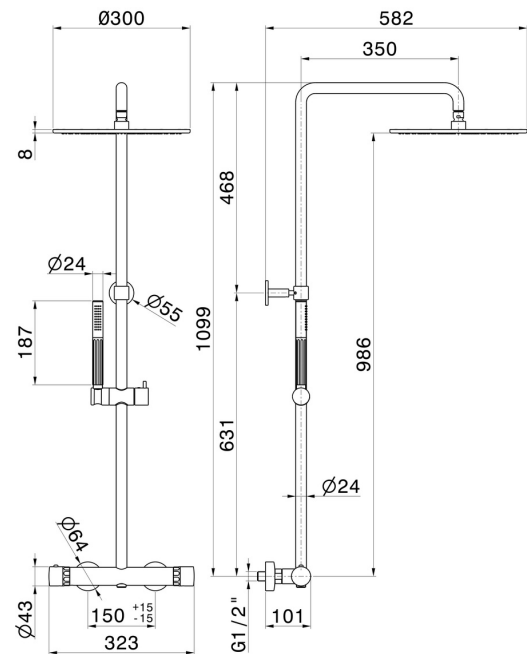

## 73051.21.018

Colonne de douche courte, corps froid avec mitigeur thermostatique externe doté de déviateur, pomme de douche et douchette - finition Chrome

Chrome

### CARACTÉRISTIQUES

Matériau	<b>Laiton/Marbre</b>
Technologie	<b>Save Water</b>
Installation	<b>Murale</b>
Type de commande	<b>Monocommande</b>
Type d'inverseur	<b>Inverseur mécanique</b>
Sorties	<b>2 Sorties</b>
Mitigeur d'eau	<b>Thermostatique</b>

### DESSIN TECHNIQUE

**73051.21.018**

Colonne de douche courte, corps froid avec mitigeur thermostatique externe doté de déviateur, pomme de douche et douchette - finition Chrome

**FINITIONS DISPONIBLES**