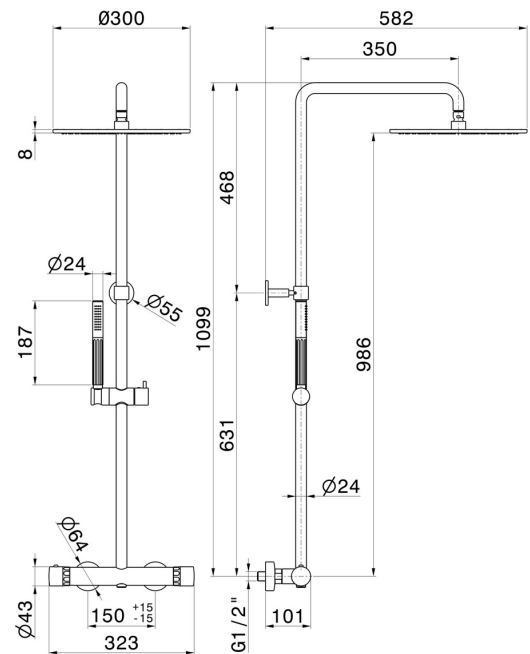

## 73051.59.064

Colonne de douche courte, corps froid avec mitigeur thermostatique externe doté de déviateur, pomme de douche et douchette - finition PVD Brushed Gun Metal

PVD Brushed Gun Metal

### CARACTÉRISTIQUES

Matériau	<b>Laiton/Marbre</b>
Technologie	<b>Save Water</b>
Installation	<b>Murale</b>
Type de commande	<b>Monocommande</b>
Type d'inverseur	<b>Inverseur mécanique</b>
Sorties	<b>2 Sorties</b>
Mitigeur d'eau	<b>Thermostatique</b>

### DESSIN TECHNIQUE

**73051.59.064**

Colonne de douche courte, corps froid avec mitigeur thermostatique externe doté de déviateur, pomme de douche et douchette - finition PVD Brushed Gun Metal

**FINITIONS DISPONIBLES**