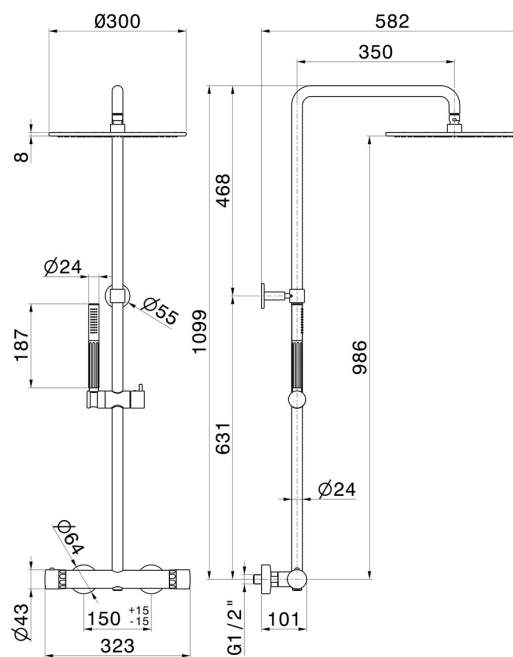

73051.59.066

Colonne de douche courte, corps froid avec mitigeur thermostatique externe doté de déviateur, pomme de douche et douchette - finition PVD Brushed steel

PVD Brushed steel

CARACTÉRISTIQUES

| | |
|------------------|----------------------------|
| Matériau | Laiton/Marbre |
| Technologie | Save Water |
| Installation | Murale |
| Type de commande | Monocommande |
| Type d'inverseur | Inverseur mécanique |
| Sorties | 2 Sorties |
| Mitigeur d'eau | Thermostatique |

DESSIN TECHNIQUE

73051.59.066

Colonne de douche courte, corps froid avec mitigeur thermostatique externe doté de déviateur, pomme de douche et douchette - finition PVD Brushed steel

FINITIONS DISPONIBLES

59.066

PVD Brushed steel

01.014

finition Matt White

01.093

finition Matt Black

21.018

finition Chrome