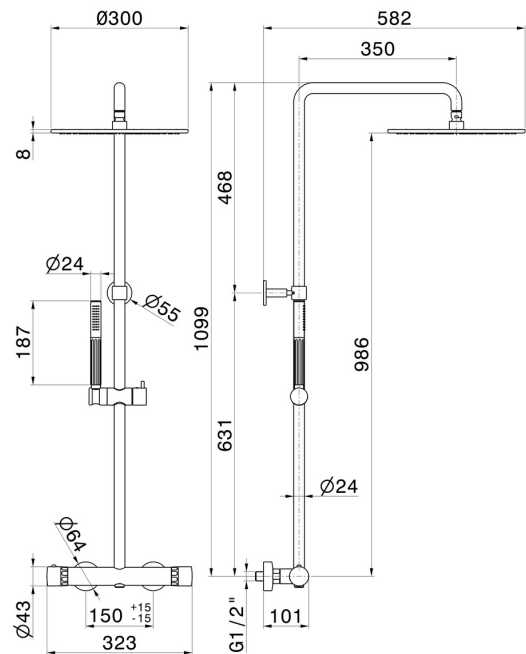

73051.59.067

Colonne de douche courte, corps froid avec mitigeur thermostatique externe doté de déviateur, pomme de douche et douchette - finition PVD Brushed Copper Bronze

PVD Brushed Copper Bronze

CARACTÉRISTIQUES

Matériau	Laiton/Marbre
Technologie	Save Water
Installation	Murale
Type de commande	Monocommande
Type d'inverseur	Inverseur mécanique
Sorties	2 Sorties
Mitigeur d'eau	Thermostatique

DESSIN TECHNIQUE

73051.59.067

Colonne de douche courte, corps froid avec mitigeur thermostatique externe doté de déviateur, pomme de douche et douchette - finition PVD Brushed Copper Bronze

FINITIONS DISPONIBLES

59.067

PVD Brushed Copper Bronze