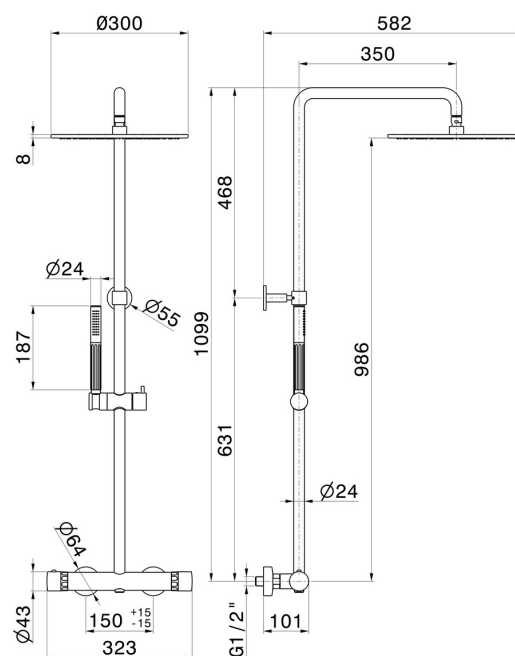

73051.59.098

Colonne de douche courte, corps froid avec mitigeur thermostatique externe doté de déviateur, pomme de douche et douchette - finition PVD Brushed Pale Gold

PVD Brushed Pale Gold

CARACTÉRISTIQUES

Matériau	Laiton/Marbre
Technologie	Save Water
Installation	Murale
Type de commande	Monocommande
Type d'inverseur	Inverseur mécanique
Sorties	2 Sorties
Mitigeur d'eau	Thermostatique

DESSIN TECHNIQUE

73051.59.098

Colonne de douche courte, corps froid avec mitigeur thermostatique externe doté de déviateur, pomme de douche et douchette - finition PVD Brushed Pale Gold

FINITIONS DISPONIBLES

59.098

PVD Brushed Pale Gold