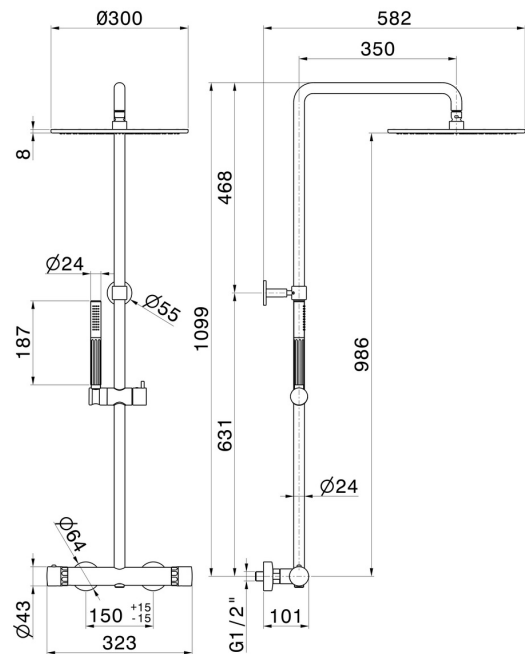

73051.61.020

Colonne de douche courte, corps froid avec mitigeur thermostatique externe doté de déviateur, pomme de douche et douchette - finition PVD Glossy Gold

PVD Glossy Gold

CARACTÉRISTIQUES

Matériau	Laiton/Marbre
Technologie	Save Water
Installation	Murale
Type de commande	Monocommande
Type d'inverseur	Inverseur mécanique
Sorties	2 Sorties
Mitigeur d'eau	Thermostatique

DESSIN TECHNIQUE

73051.61.020

Colonne de douche courte, corps froid avec mitigeur thermostatique externe doté de déviateur, pomme de douche et douchette - finition PVD Glossy Gold

FINITIONS DISPONIBLES

61.020