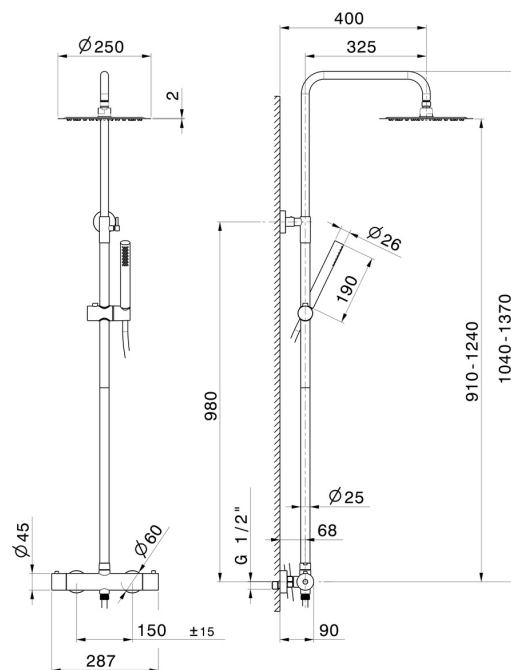

69650X.50.050

Colonne de douche en acier Inox télescopique avec mitigeur thermostatique externe doté de déviateur, ciel de pluie en acier et douchette - finition Stainless Steel

Stainless Steel

CARACTÉRISTIQUES

Matériau	Acier inox
Technologie	Save Water
Installation	Murale
Type de commande	Monocommande
Type d'inverseur	Inverseur mécanique
Mitigeur d'eau	Thermostatique

DESSIN TECHNIQUE

69650X.50.050

Colonne de douche en acier Inox télescopique avec mitigeur thermostatique externe doté de déviateur, ciel de pluie en acier et douchette - finition Stainless Steel

FINITIONS DISPONIBLES

50.050

Stainless Steel