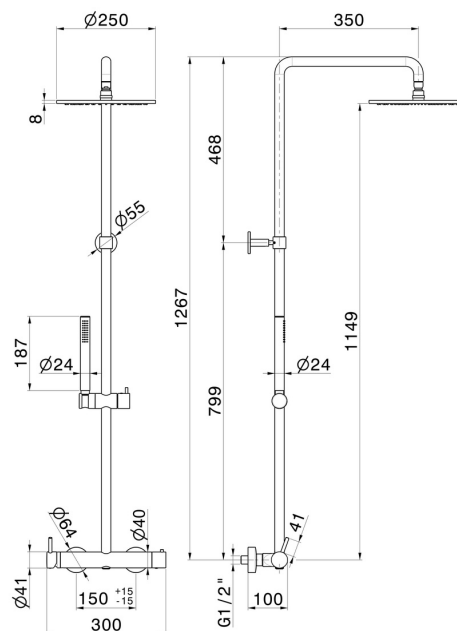

61167.58.063

Colonne de douche murale corps froid avec mitigeur mécanique dotée d'un inverseur, ciel de pluie et douchette - finition PVD Gun Metal

PVD Gun Metal

CARACTÉRISTIQUES

Matériau	Laiton
Technologie	Save Water
Installation	Murale
Type de commande	Monocommande
Type d'inverseur	Inverseur mécanique

DESSIN TECHNIQUE

61167.58.063

Colonne de douche murale corps froid avec mitigeur mécanique dotée d'un inverseur, ciel de pluie et douchette - finition PVD Gun Metal

FINITIONS DISPONIBLES

58.063

PVD Gun Metal