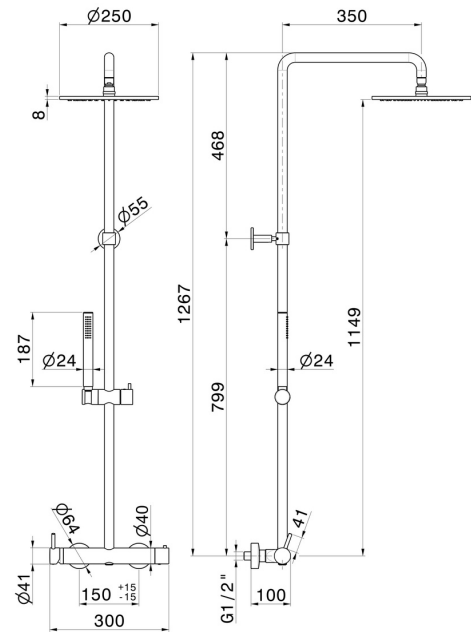

61167.59.064

Colonne de douche murale corps froid avec mitigeur mécanique dotée d'un inverseur, ciel de pluie et douchette - finition PVD Brushed Gun Metal

PVD Brushed Gun Metal

CARACTÉRISTIQUES

| | |
|------------------|----------------------------|
| Matériau | Laiton |
| Technologie | Save Water |
| Installation | Murale |
| Type de commande | Monocommande |
| Type d'inverseur | Inverseur mécanique |

DESSIN TECHNIQUE

61167.59.064

Colonne de douche murale corps froid avec mitigeur mécanique dotée d'un inverseur, ciel de pluie et douchette - finition PVD Brushed Gun Metal

FINITIONS DISPONIBLES

59.064

PVD Brushed Gun Metal