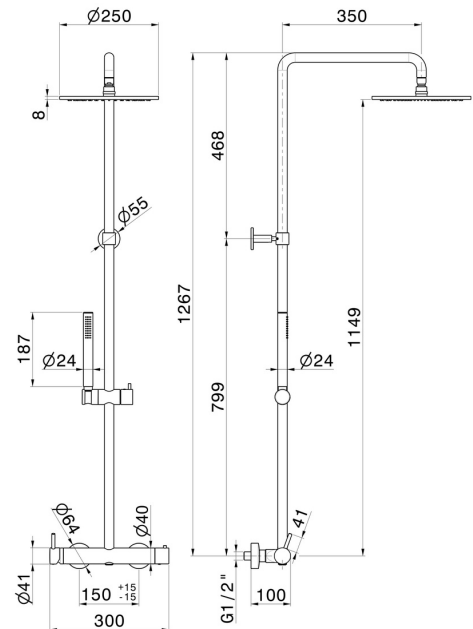

61167.M0.071

Colonne de douche murale corps froid avec mitigeur mécanique dotée d'un inverseur, ciel de pluie et douchette - finition Gold Satin

Gold Satin

CARACTÉRISTIQUES

| | |
|------------------|----------------------------|
| Matériau | Laiton |
| Technologie | Save Water |
| Installation | Murale |
| Type de commande | Monocommande |
| Type d'inverseur | Inverseur mécanique |

DESSIN TECHNIQUE

61167.M0.071

Colonne de douche murale corps froid avec mitigeur mécanique dotée d'un inverseur, ciel de pluie et douchette - finition Gold Satin

FINITIONS DISPONIBLES

M0.071

Gold Satin

01.014