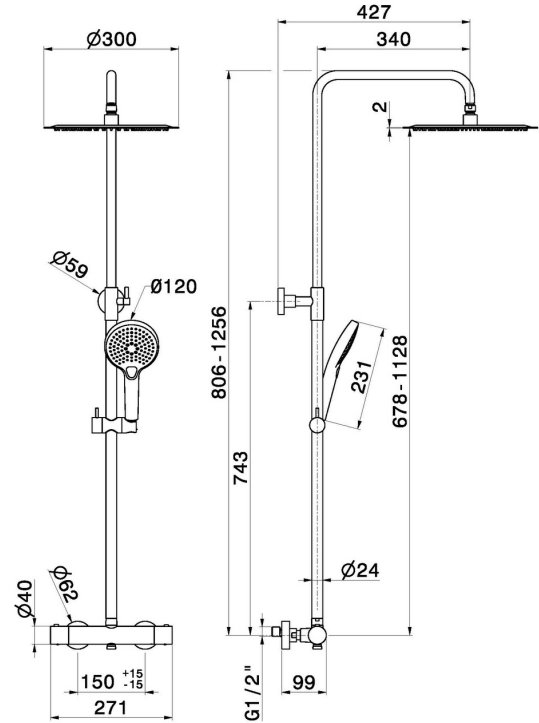

## 61180.21.018

Colonne de douche télescopique avec mitigeur thermostatique externe doté de déviateur, ciel de pluie en acier et douchette en ABS à 3 jets - finition Chrome

Chrome

### DESSIN TECHNIQUE

**61180.21.018**

Colonne de douche télescopique avec mitigeur thermostatique externe doté de déviateur, ciel de pluie en acier et douchette en ABS à 3 jets - finition Chrome

**FINITIONS DISPONIBLES**