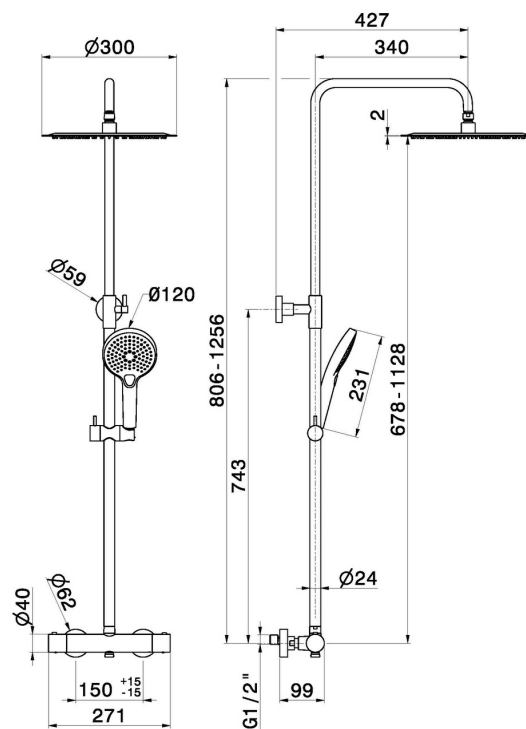

## 61180.59.064

Colonne de douche télescopique avec mitigeur thermostatique externe doté de déviateur, ciel de pluie en acier et douchette en ABS à 3 jets - finition PVD Brushed Gun Metal

PVD Brushed Gun Metal

### DESSIN TECHNIQUE

**61180.59.064**

Colonne de douche télescopique avec mitigeur thermostatique externe doté de déviateur, ciel de pluie en acier et douchette en ABS à 3 jets - finition PVD Brushed Gun Metal