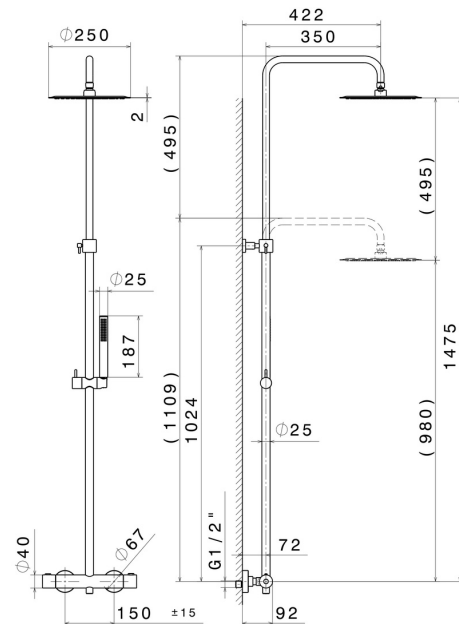

## 61157.01.093

Colonne de douche télescopique avec mitigeur thermostatique externe doté de déviateur, ciel de pluie en acier et douchette monojet en laiton. RONDE - finition Matt Black

Matt Black

### CARACTÉRISTIQUES

Matériau	<b>Laiton</b>
Technologie	<b>Save Water</b>
Installation	<b>Murale</b>
Type de commande	<b>Monocommande</b>
Type d'inverseur	<b>Inverseur mécanique</b>
Mitigeur d'eau	<b>Thermostatique</b>

### DESSIN TECHNIQUE

**61157.01.093**

Colonne de douche télescopique avec mitigeur thermostatique externe doté de déviateur, ciel de pluie en acier et douchette monojet en laiton. RONDE - finition Matt Black