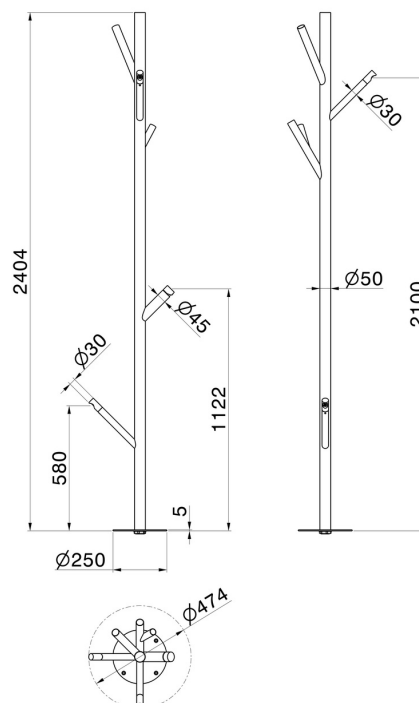

695E.80.149

Colonne douche avec arrivée d'eau au sol recommandée pour une utilisation à l'extérieur, avec ciel de pluie et bec version basse - finition Brass

Mitigeur et inverseur intégrés. Façade murale

Brass

CARACTÉRISTIQUES

Matériau	Laiton
Installation	Boîte d'encastrement au sol
Mitigeur d'eau	Mécanique
Nécessaires à l'installation	<u>31095.00.000</u>

DESSIN TECHNIQUE

695E.80.149

Colonne douche avec arrivée d'eau au sol recommandée pour une utilisation à l'extérieur, avec ciel de pluie et bec version basse - finition Brass