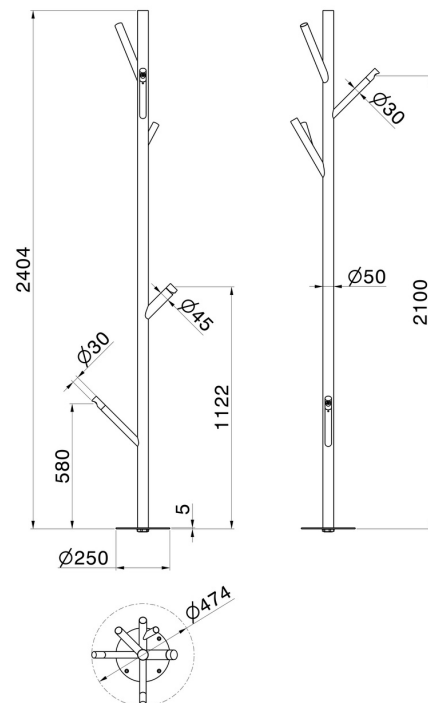

DESSIN TECHNIQUE