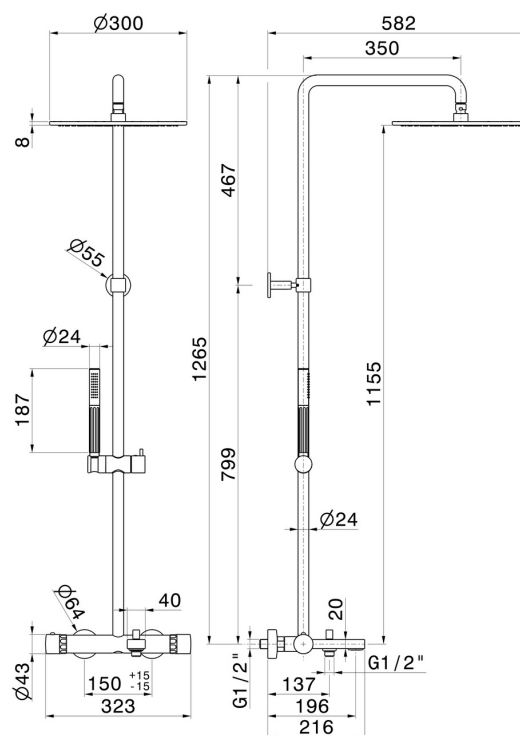

72941.01.014

Colonne vasque corps froid - finition Matt White

Avec mitigeur thermostatique externe doté de déviateur, pomme de douche et douchette.

CARACTÉRISTIQUES

Matériau	Laiton/Marbre
Technologie	Save Water
Type d'inverseur	Inverseur mécanique
Mitigeur d'eau	Thermostatique

DESSIN TECHNIQUE

72941.01.014

Colonne vasque corps froid - finition Matt White

FINITIONS DISPONIBLES

01.014

Matt White

01.093

finition Matt Black

21.018

finition Chrome

59.064

finition PVD Brushed Gun Metal

59.066

finition PVD Brushed steel

59.067

finition PVD Brushed Copper Bronze

59.098

finition PVD Brushed Pale Gold

61.020

finition PVD Glossy Gold