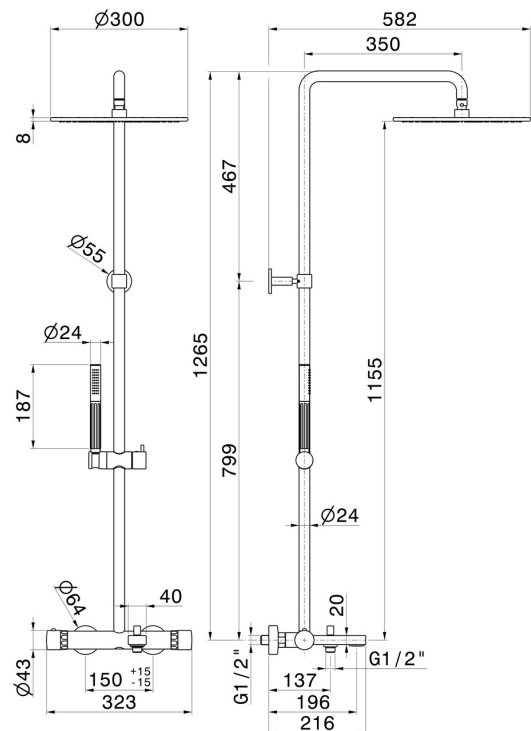

72941.21.018

Colonne vasque corps froid - finition Chrome

Avec mitigeur thermostatique externe doté de déviateur, pomme de douche et douchette.

Chrome

CARACTÉRISTIQUES

Matériau	Laiton/Marbre
Technologie	Save Water
Type d'inverseur	Inverseur mécanique
Mitigeur d'eau	Thermostatique

DESSIN TECHNIQUE

72941.21.018

Colonne vasque corps froid - finition Chrome

FINITIONS DISPONIBLES

21.018

Chrome

01.014

finition Matt White

59.098

finition PVD Brushed Pale Gold

61.020

finition PVD Glossy Gold