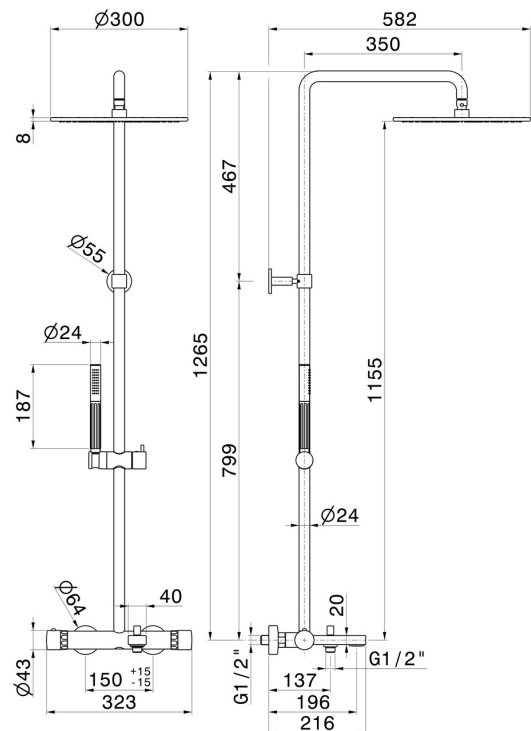

72941.61.020

Colonne vasque corps froid - finition PVD Glossy Gold

Avec mitigeur thermostatique externe doté de déviateur, pomme de douche et douchette.

PVD Glossy Gold

CARACTÉRISTIQUES

Matériau	Laiton/Marbre
Technologie	Save Water
Type d'inverseur	Inverseur mécanique
Mitigeur d'eau	Thermostatique

DESSIN TECHNIQUE

72941.61.020

Colonne vasque corps froid - finition PVD Glossy Gold

FINITIONS DISPONIBLES

61.020

PVD Glossy Gold

01.014

finition Matt White

59.067

finition PVD Brushed Copper Bronze

59.098

finition PVD Brushed Pale Gold