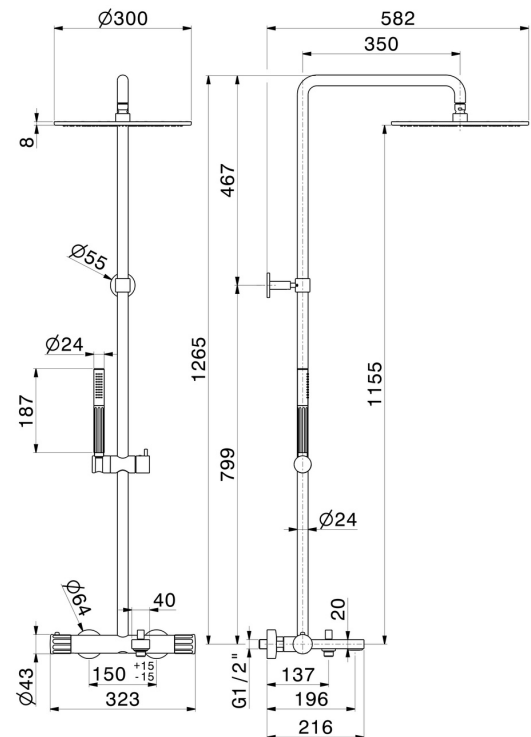

72841.01.014

Colonne vasque corps froid avec mitigeur thermostatique externe doté de déviateur, pomme de douche et douchette - finition Matt White

CARACTÉRISTIQUES

Matériau	Laiton
Technologie	Save Water
Installation	Murale
Type de commande	Monocommande
Type d'inverseur	Inverseur mécanique
Mitigeur d'eau	Thermostatique

DESSIN TECHNIQUE

72841.01.014

Colonne vasque corps froid avec mitigeur thermostatique externe doté de déviateur, pomme de douche et douchette - finition Matt White

FINITIONS DISPONIBLES

01.014

Matt White

01.093