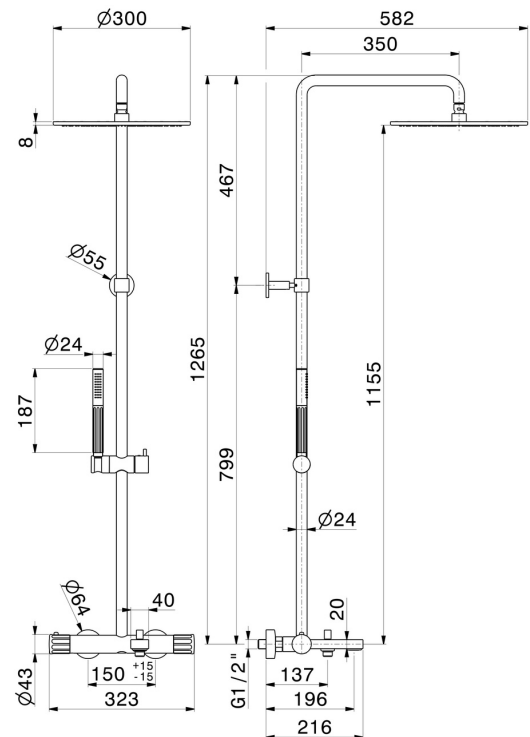

72841.59.064

Colonne vasque corps froid avec mitigeur thermostatique externe doté de déviateur, pomme de douche et douchette - finition PVD Brushed Gun Metal

SAVE WATER

PVD Brushed Gun Metal

CARACTÉRISTIQUES

Matériau	Laiton
Technologie	Save Water
Installation	Murale
Type de commande	Monocommande
Type d'inverseur	Inverseur mécanique
Mitigeur d'eau	Thermostatique

DESSIN TECHNIQUE

72841.59.064

Colonne vasque corps froid avec mitigeur thermostatique externe doté de déviateur, pomme de douche et douchette - finition PVD Brushed Gun Metal