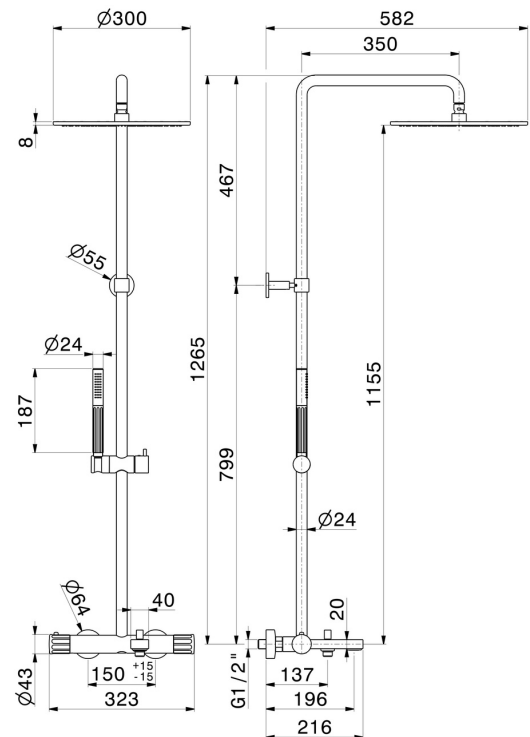

72841.59.066

Colonne vasque corps froid avec mitigeur thermostatique externe doté de déviateur, pomme de douche et douchette - finition PVD Brushed steel

PVD Brushed steel

CARACTÉRISTIQUES

Matériau	Laiton
Technologie	Save Water
Installation	Murale
Type de commande	Monocommande
Type d'inverseur	Inverseur mécanique
Mitigeur d'eau	Thermostatique

DESSIN TECHNIQUE

72841.59.066

Colonne vasque corps froid avec mitigeur thermostatique externe doté de déviateur, pomme de douche et douchette - finition PVD Brushed steel

FINITIONS DISPONIBLES

59.066

PVD Brushed steel