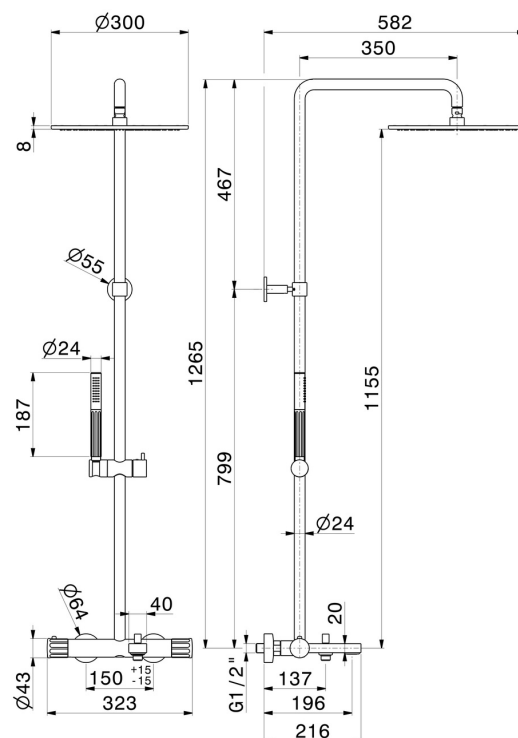

## 72841.61.020

Colonne vasque corps froid avec mitigeur thermostatique externe doté de déviateur, pomme de douche et douchette - finition PVD Glossy Gold

PVD Glossy Gold

### DESSIN TECHNIQUE

**72841.61.020**

Colonne vasque corps froid avec mitigeur thermostatique externe doté de déviateur, pomme de douche et douchette - finition PVD Glossy Gold

**59.098**

finition PVD Brushed Pale Gold