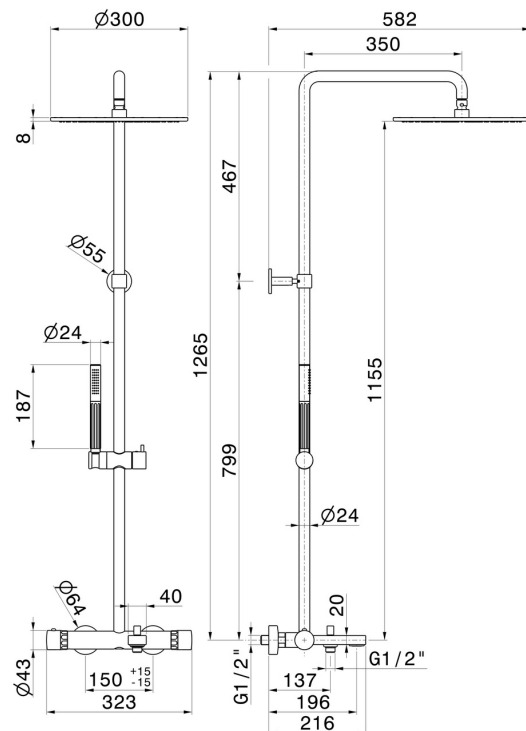

73041.01.014

Colonne vasque corps froid avec mitigeur thermostatique externe doté de déviateur, pomme de douche et douchette - finition Matt White

CARACTÉRISTIQUES

Matériau	Laiton/Marbre
Technologie	Save Water
Installation	Murale
Type de commande	Monocommande
Type d'inverseur	Inverseur automatique
Sorties	2 Sorties
Mitigeur d'eau	Thermostatique

DESSIN TECHNIQUE

73041.01.014

Colonne vasque corps froid avec mitigeur thermostatique externe doté de déviateur, pomme de douche et douchette - finition Matt White

FINITIONS DISPONIBLES

01.014

Matt White

01.093