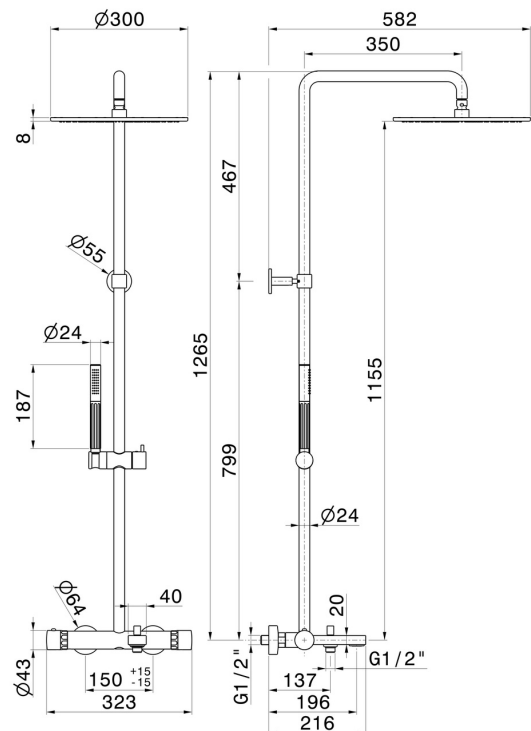

73041.61.020

Colonne vasque corps froid avec mitigeur thermostatique externe doté de déviateur, pomme de douche et douchette - finition PVD Glossy Gold

PVD Glossy Gold

CARACTÉRISTIQUES

Matériau	Laiton/Marbre
Technologie	Save Water
Installation	Murale
Type de commande	Monocommande
Type d'inverseur	Inverseur automatique
Sorties	2 Sorties
Mitigeur d'eau	Thermostatique

DESSIN TECHNIQUE

73041.61.020

Colonne vasque corps froid avec mitigeur thermostatique externe doté de déviateur, pomme de douche et douchette - finition PVD Glossy Gold

FINITIONS DISPONIBLES

61.020

PVD Glossy Gold

59.066

finition PVD Brushed steel

59.067

finition PVD Brushed Copper Bronze

59.098

finition PVD Brushed Pale Gold