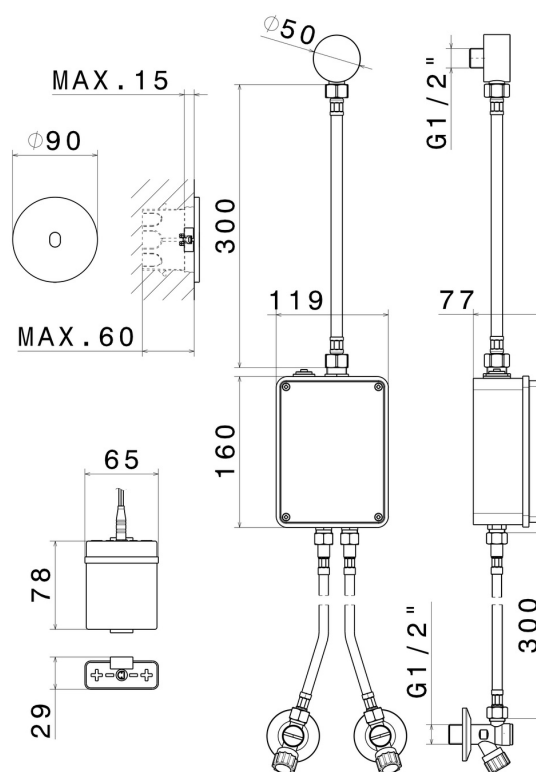

# SENSITIVE

**66703.01.014**

Commande électronique murale, compatible avec un dispositif à poser, mural ou au plafond - finition Matt White

Réglage de la température et du débit avec robinets d'arrêt (inclus).

Commande d'ouverture à infrarouge ON-OFF manuelle, arrêt programmé à 30". Façade murale.

Matt White

## CARACTÉRISTIQUES

Matériau	<b>Laiton</b>
Installation	<b>Murale</b>
Type de commande	<b>Commande électronique</b>
Nécessaires à l'installation	<b><u>31073.00.000</u></b>

## DESSIN TECHNIQUE

**SENSITIVE**

**66703.01.014**

Commande électronique murale, compatible avec un dispositif à poser, mural ou au plafond -  
finition Matt White

**FINITIONS DISPONIBLES**

---

**01.014**

Matt White