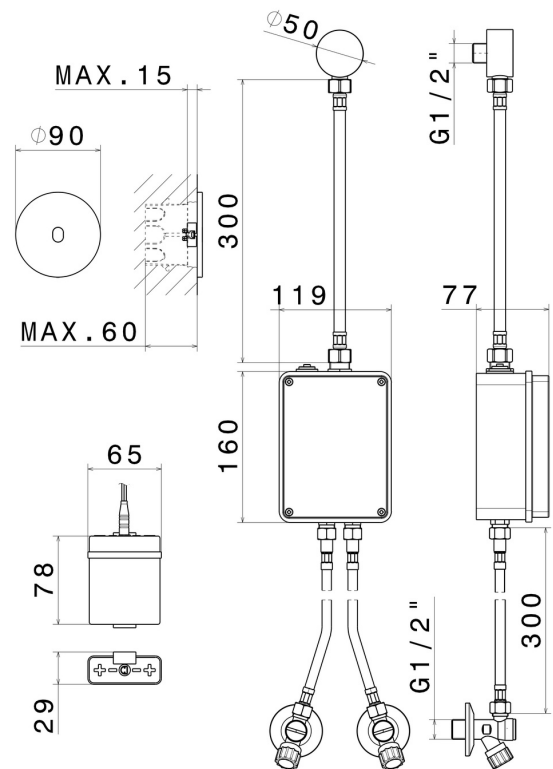

SENSITIVE

66703.01.093

Commande électronique murale, compatible avec un dispositif à poser, mural ou au plafond - finition Matt Black

Réglage de la température et du débit avec robinets d'arrêt (inclus).
Commande d'ouverture à infrarouge ON-OFF manuelle, arrêt programmé à 30". Façade murale.

CARACTÉRISTIQUES

Matériau	Laiton
Installation	Murale
Type de commande	Commande électronique
Nécessaires à l'installation	<u>31073.00.000</u>

DESSIN TECHNIQUE

SENSITIVE

66703.01.093

Commande électronique murale, compatible avec un dispositif à poser, mural ou au plafond -
finition Matt Black