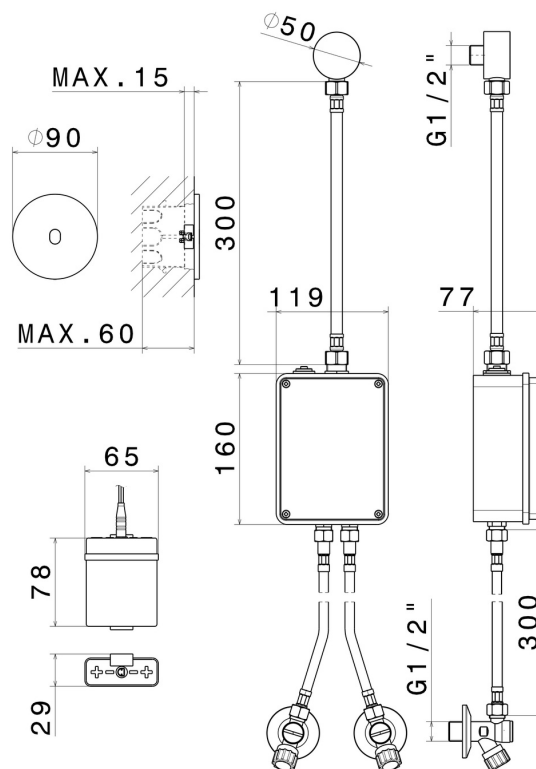

SENSITIVE

66703.21.018

Commande électronique murale, compatible avec un dispositif à poser, mural ou au plafond - finition Chrome

Réglage de la température et du débit avec robinets d'arrêt (inclus).
Commande d'ouverture à infrarouge ON-OFF manuelle, arrêt programmé à 30". Façade murale.

CARACTÉRISTIQUES

Matériau	Laiton
Installation	Murale
Type de commande	Commande électronique
Nécessaires à l'installation	<u>31073.00.000</u>

DESSIN TECHNIQUE

SENSITIVE

66703.21.018

Commande électronique murale, compatible avec un dispositif à poser, mural ou au plafond -
finition Chrome