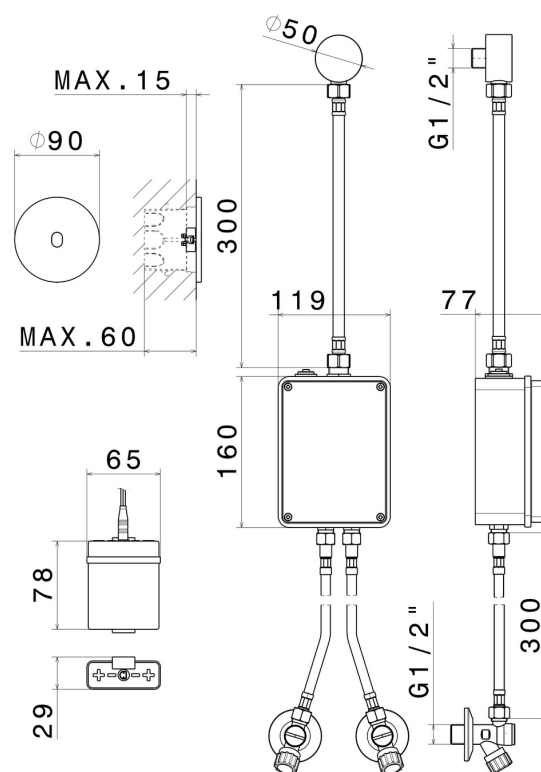

SENSITIVE

66703.47.083

Commande électronique murale, compatible avec un dispositif à poser, mural ou au plafond - finition Groove Bronze

Réglage de la température et du débit avec robinets d'arrêt (inclus).

Commande d'ouverture à infrarouge ON-OFF manuelle, arrêt programmé à 30". Façade murale.

Groove Bronze

CARACTÉRISTIQUES

Matériau	Laiton
Installation	Murale
Type de commande	Commande électronique
Nécessaires à l'installation	<u>31073.00.000</u>

DESSIN TECHNIQUE

SENSITIVE

66703.47.083

Commande électronique murale, compatible avec un dispositif à poser, mural ou au plafond -
finition Groove Bronze

FINITIONS DISPONIBLES

47.083

Groove Bronze

01.014