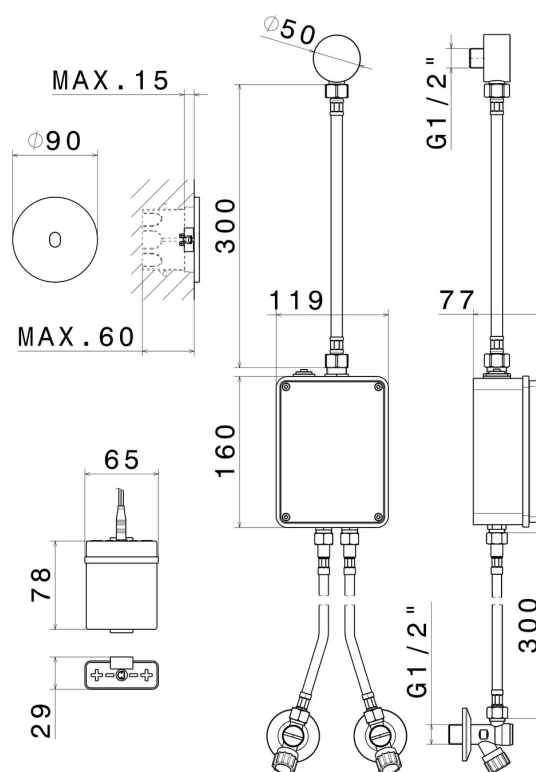

SENSITIVE

66703.58.061

Commande électronique murale, compatible avec un dispositif à poser, mural ou au plafond - finition PVD Copper Bronze

Réglage de la température et du débit avec robinets d'arrêt (inclus).
Commande d'ouverture à infrarouge ON-OFF manuelle, arrêt programmé à 30". Façade murale.

CARACTÉRISTIQUES

Matériau	Laiton
Installation	Murale
Type de commande	Commande électronique
Nécessaires à l'installation	<u>31073.00.000</u>

DESSIN TECHNIQUE

SENSITIVE

66703.58.061

Commande électronique murale, compatible avec un dispositif à poser, mural ou au plafond -
finition PVD Copper Bronze