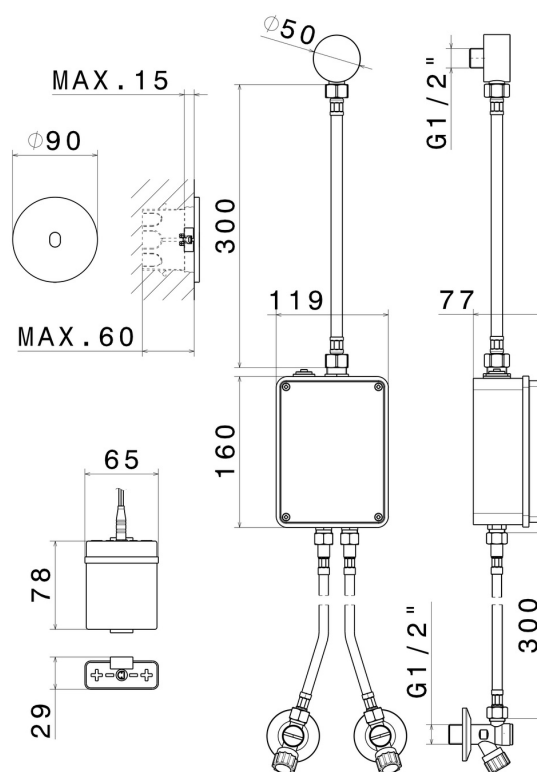

## 66703.58.063

Commande électronique murale, compatible avec un dispositif à poser, mural ou au plafond - finition PVD Gun Metal

Réglage de la température et du débit avec robinets d'arrêt (inclus).  
Commande d'ouverture à infrarouge ON-OFF manuelle, arrêt programmé à 30". Façade murale.

### CARACTÉRISTIQUES

Matériau	<b>Laiton</b>
Installation	<b>Murale</b>
Type de commande	<b>Commande électronique</b>
Nécessaires à l'installation	<b><u>31073.00.000</u></b>

### DESSIN TECHNIQUE

**SENSITIVE**

**66703.58.063**

Commande électronique murale, compatible avec un dispositif à poser, mural ou au plafond -  
finition PVD Gun Metal

**FINITIONS DISPONIBLES**

---

**58.063**