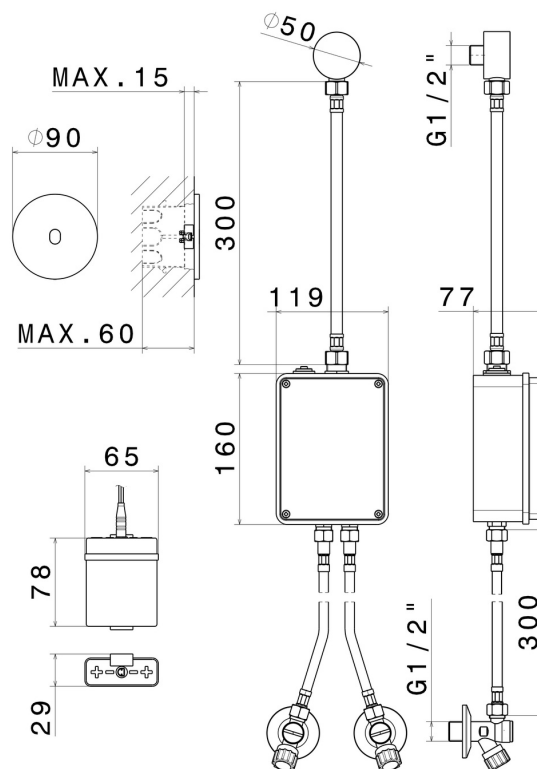

SENSITIVE

66703.59.064

Commande électronique murale, compatible avec un dispositif à poser, mural ou au plafond - finition PVD Brushed Gun Metal

Réglage de la température et du débit avec robinets d'arrêt (inclus).
Commande d'ouverture à infrarouge ON-OFF manuelle, arrêt programmé à 30". Façade murale.

CARACTÉRISTIQUES

Matériau	Laiton
Installation	Murale
Type de commande	Commande électronique
Nécessaires à l'installation	<u>31073.00.000</u>

DESSIN TECHNIQUE

SENSITIVE

66703.59.064

Commande électronique murale, compatible avec un dispositif à poser, mural ou au plafond -
finition PVD Brushed Gun Metal